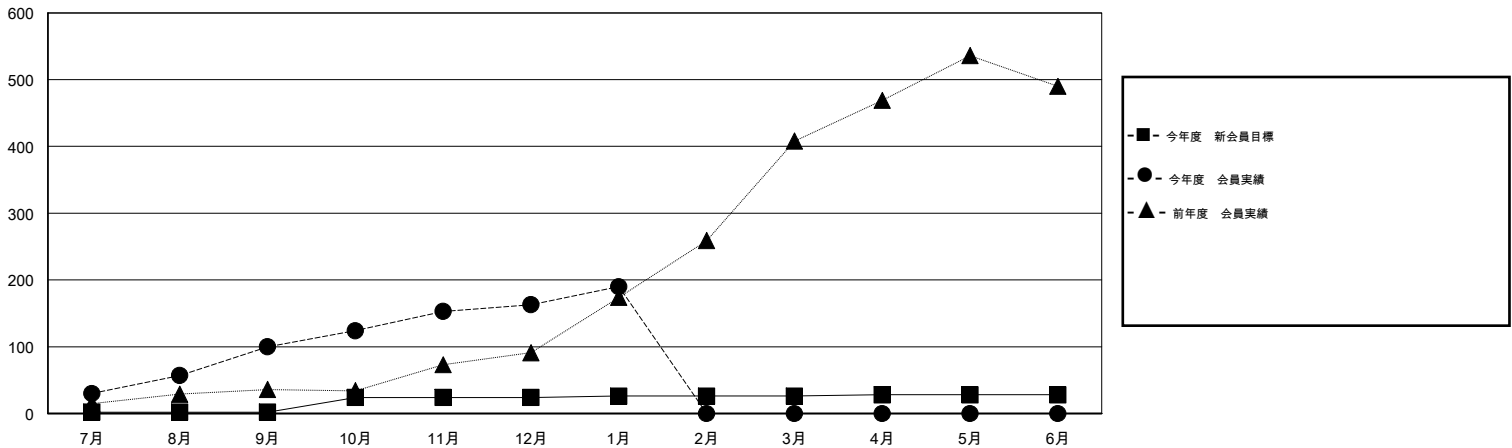

MONTHLY MEMBERSHIP PROGRESS REPORT

District 334 E

Results as of: 1/31/2015

GMT: Chikao Suzuki

地域 JAPAN

GMT会則地域 5-Jap

クラブ				
結果: 2014-2015				
四半期	新クラブ目標	新クラブ	解散クラブ	純増 / 減
7月/8月/9月	0	0	0	0
10月/11月/12月	1	0	0	0
1月/2月/3月	0	0	0	0
4月/5月/6月	0	0	0	0

名				
結果: 2014-2015				
四半期	新会員目標	チャーターメン バー / 新会員	退会者	純増 / 減
7月/8月/9月	2	119	19	100
10月/11月/12月	22	94	31	63
1月/2月/3月	2	34	7	27
4月/5月/6月	2	0	0	0

新クラブ目標及び実績累計

会員目標及び実績累計

解散クラブ: 0	38 CLUBS OF 52 一名以上の新会員を登録	男女別 男性 1,904 (72.64%) 女性 717 (27.36%)
退会者 物故会員 9 クラブ解散 0 その他 48 合計 57	健康診断データはこちら	家族会員 1,243 世帯主 516 世帯主以外 727